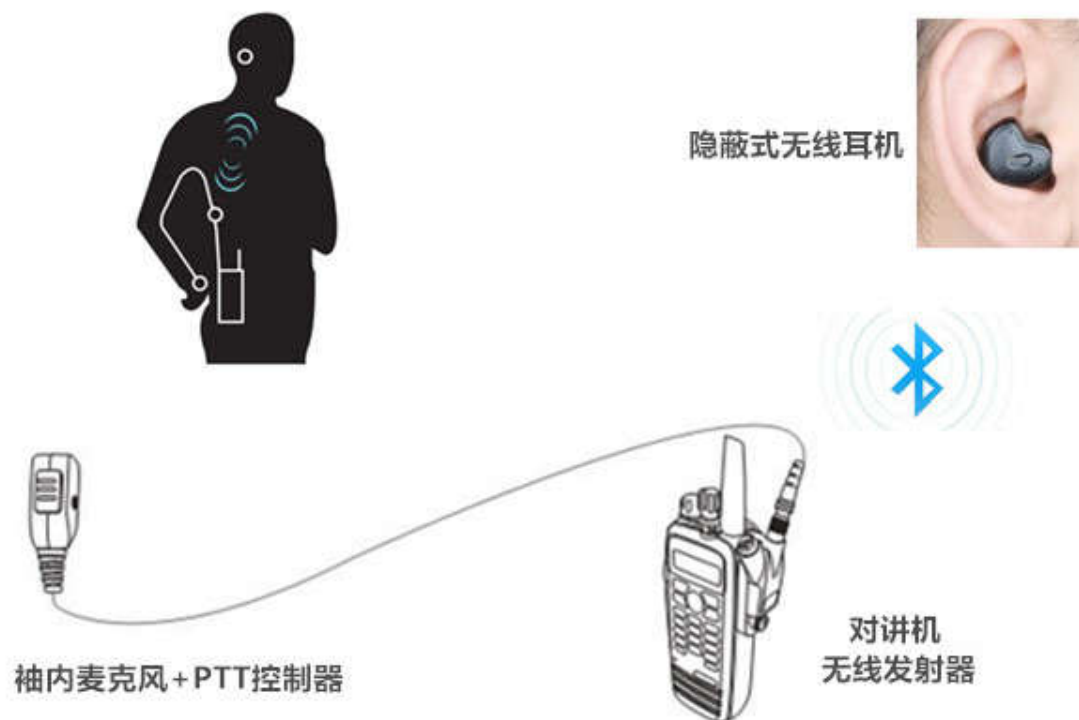

特点：2W大功率外放喇叭、可接插多种扩展功能耳机、麦克风具备降噪功能

PRYME[®]
RADIO PRODUCTS

对讲机加装蓝牙适配器

BTH-700/900重型无线降噪耳机

BTH-800重型无线战术降噪耳机

方案六：对讲机蓝牙适配器+重型降噪无线耳机

特点：提供高降噪环境下无线通话功能、具备对讲控制专用按键、提供手机/对讲机无线双联功能

方案七：隐蔽通讯耳机+ACE-P23麦克风/PTT控制器一体式蓝牙适配器

对讲机加装蓝牙适配器

隐蔽式无线蓝牙耳机+蓝牙无线PTT控制器

方案八：对讲机蓝牙适配器+隐蔽通讯耳机+蓝牙无线PTT控制器

对讲机内置蓝牙功能
(兼容机型：华为/鼎桥、海能达、赛普乐、欧宇航、
ICOM、建伍及其他POC对讲机)

BTH-300无线PTT耳机

BT-PTT无线PTT控制器

BTH-500无线麦克风

BTH-700无线降噪耳机